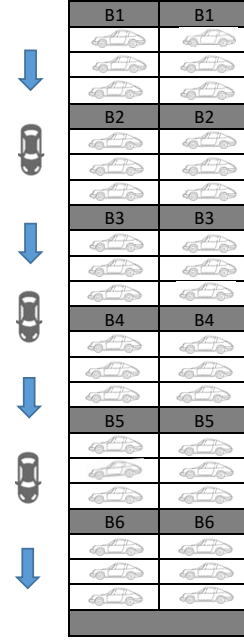

202 ADET ARAÇ KAPASİTELİ

ACİL KANTİN TARAFI ÇIKIŞ

KREŞ
ACİL SERVİS

KONFERANS SALONU

28 ADET
ARAÇ
PARK YERİ

**ÇOCUK
ACİL SERVİS**

POLİKLİNİKLER

1 ARAÇ

27 ADET

ÇOCUK ACİL SAĞDAN GİRİŞ

1
1 ARAÇ

2

3

4

5

6

7

8

9

10

39 ADET
ARAÇ
PARK YERİ