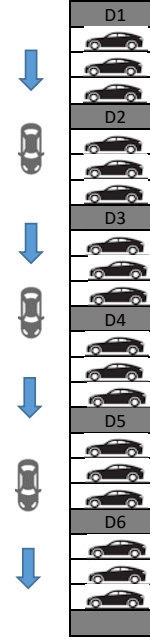

202 ADET ARAÇ KAPASİTELİ

ACİL KANTİN TARAFI ÇIKIŞ

KREŞ
ACİL SERVİS

KONFERANS SALONU

28 ADET
ARAÇ
PARK YERİ

**ÇOCUK
ACİL SERVİS**

POLİKLİNİKLER

1 ARAÇ

27 ADET

ÇOCUK ACİL SAĞDAN GİRİŞ

1
1 ARAÇ

2

3

4

5

6

7

8

9

10

39 ADET
ARAÇ
PARK YERİ