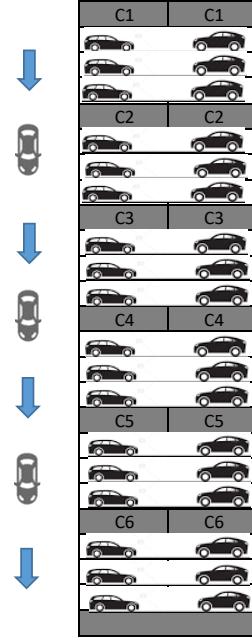

202 ADET ARAÇ KAPASİTELİ

ACİL KANTİN TARAFI ÇIKIŞ

KREŞ
ACİL SERVİS

KONFERANS SALONU

28 ADET
ARAÇ
PARK YERİ

**ÇOCUK
ACİL SERVİS**

POLİKLİNİKLER

1 ARAÇ

27 ADET

ÇOCUK ACİL SAĞDAN GİRİŞ

1
1 ARAÇ

2

3

4

5

6

7

8

9

10

39 ADET
ARAÇ
PARK YERİ